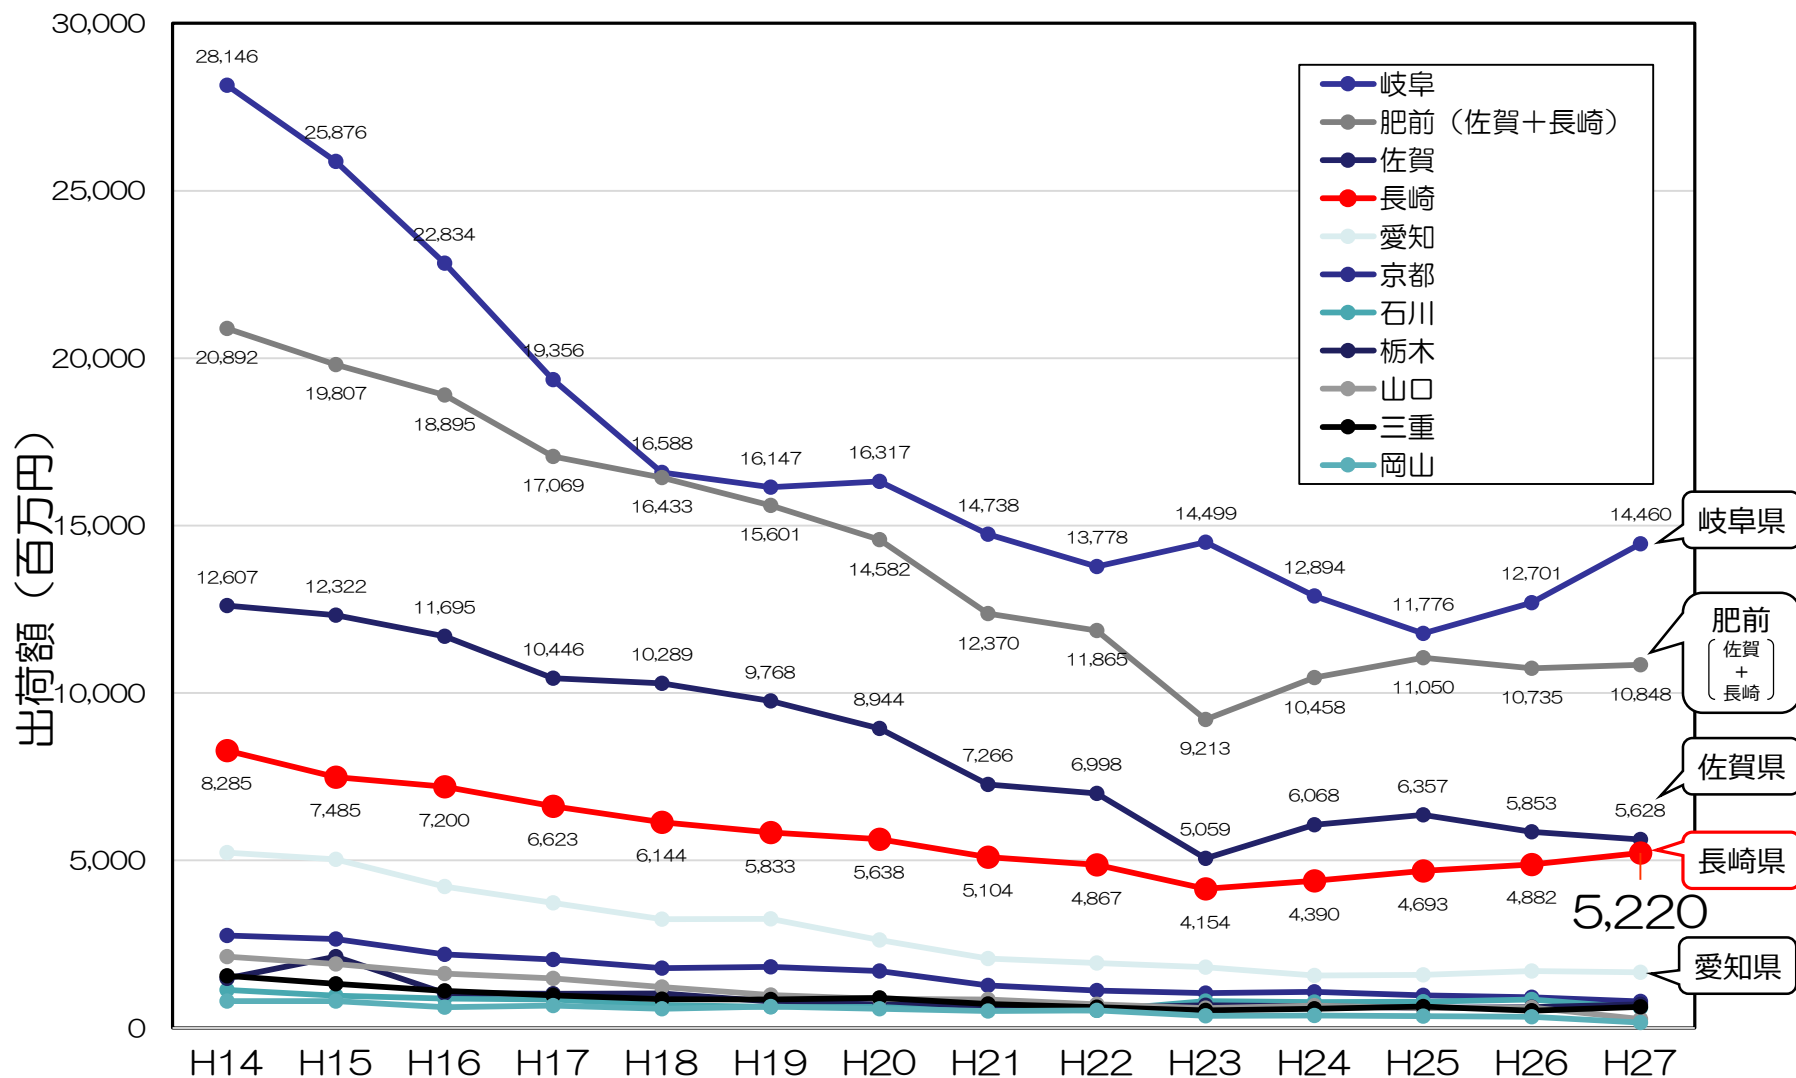

# 陶磁器製和飲食器の都道府県別出荷額

出典：経済産業省 工業統計表「品目編」

# 陶磁器製和飲食器の都道府県別出荷額シェア